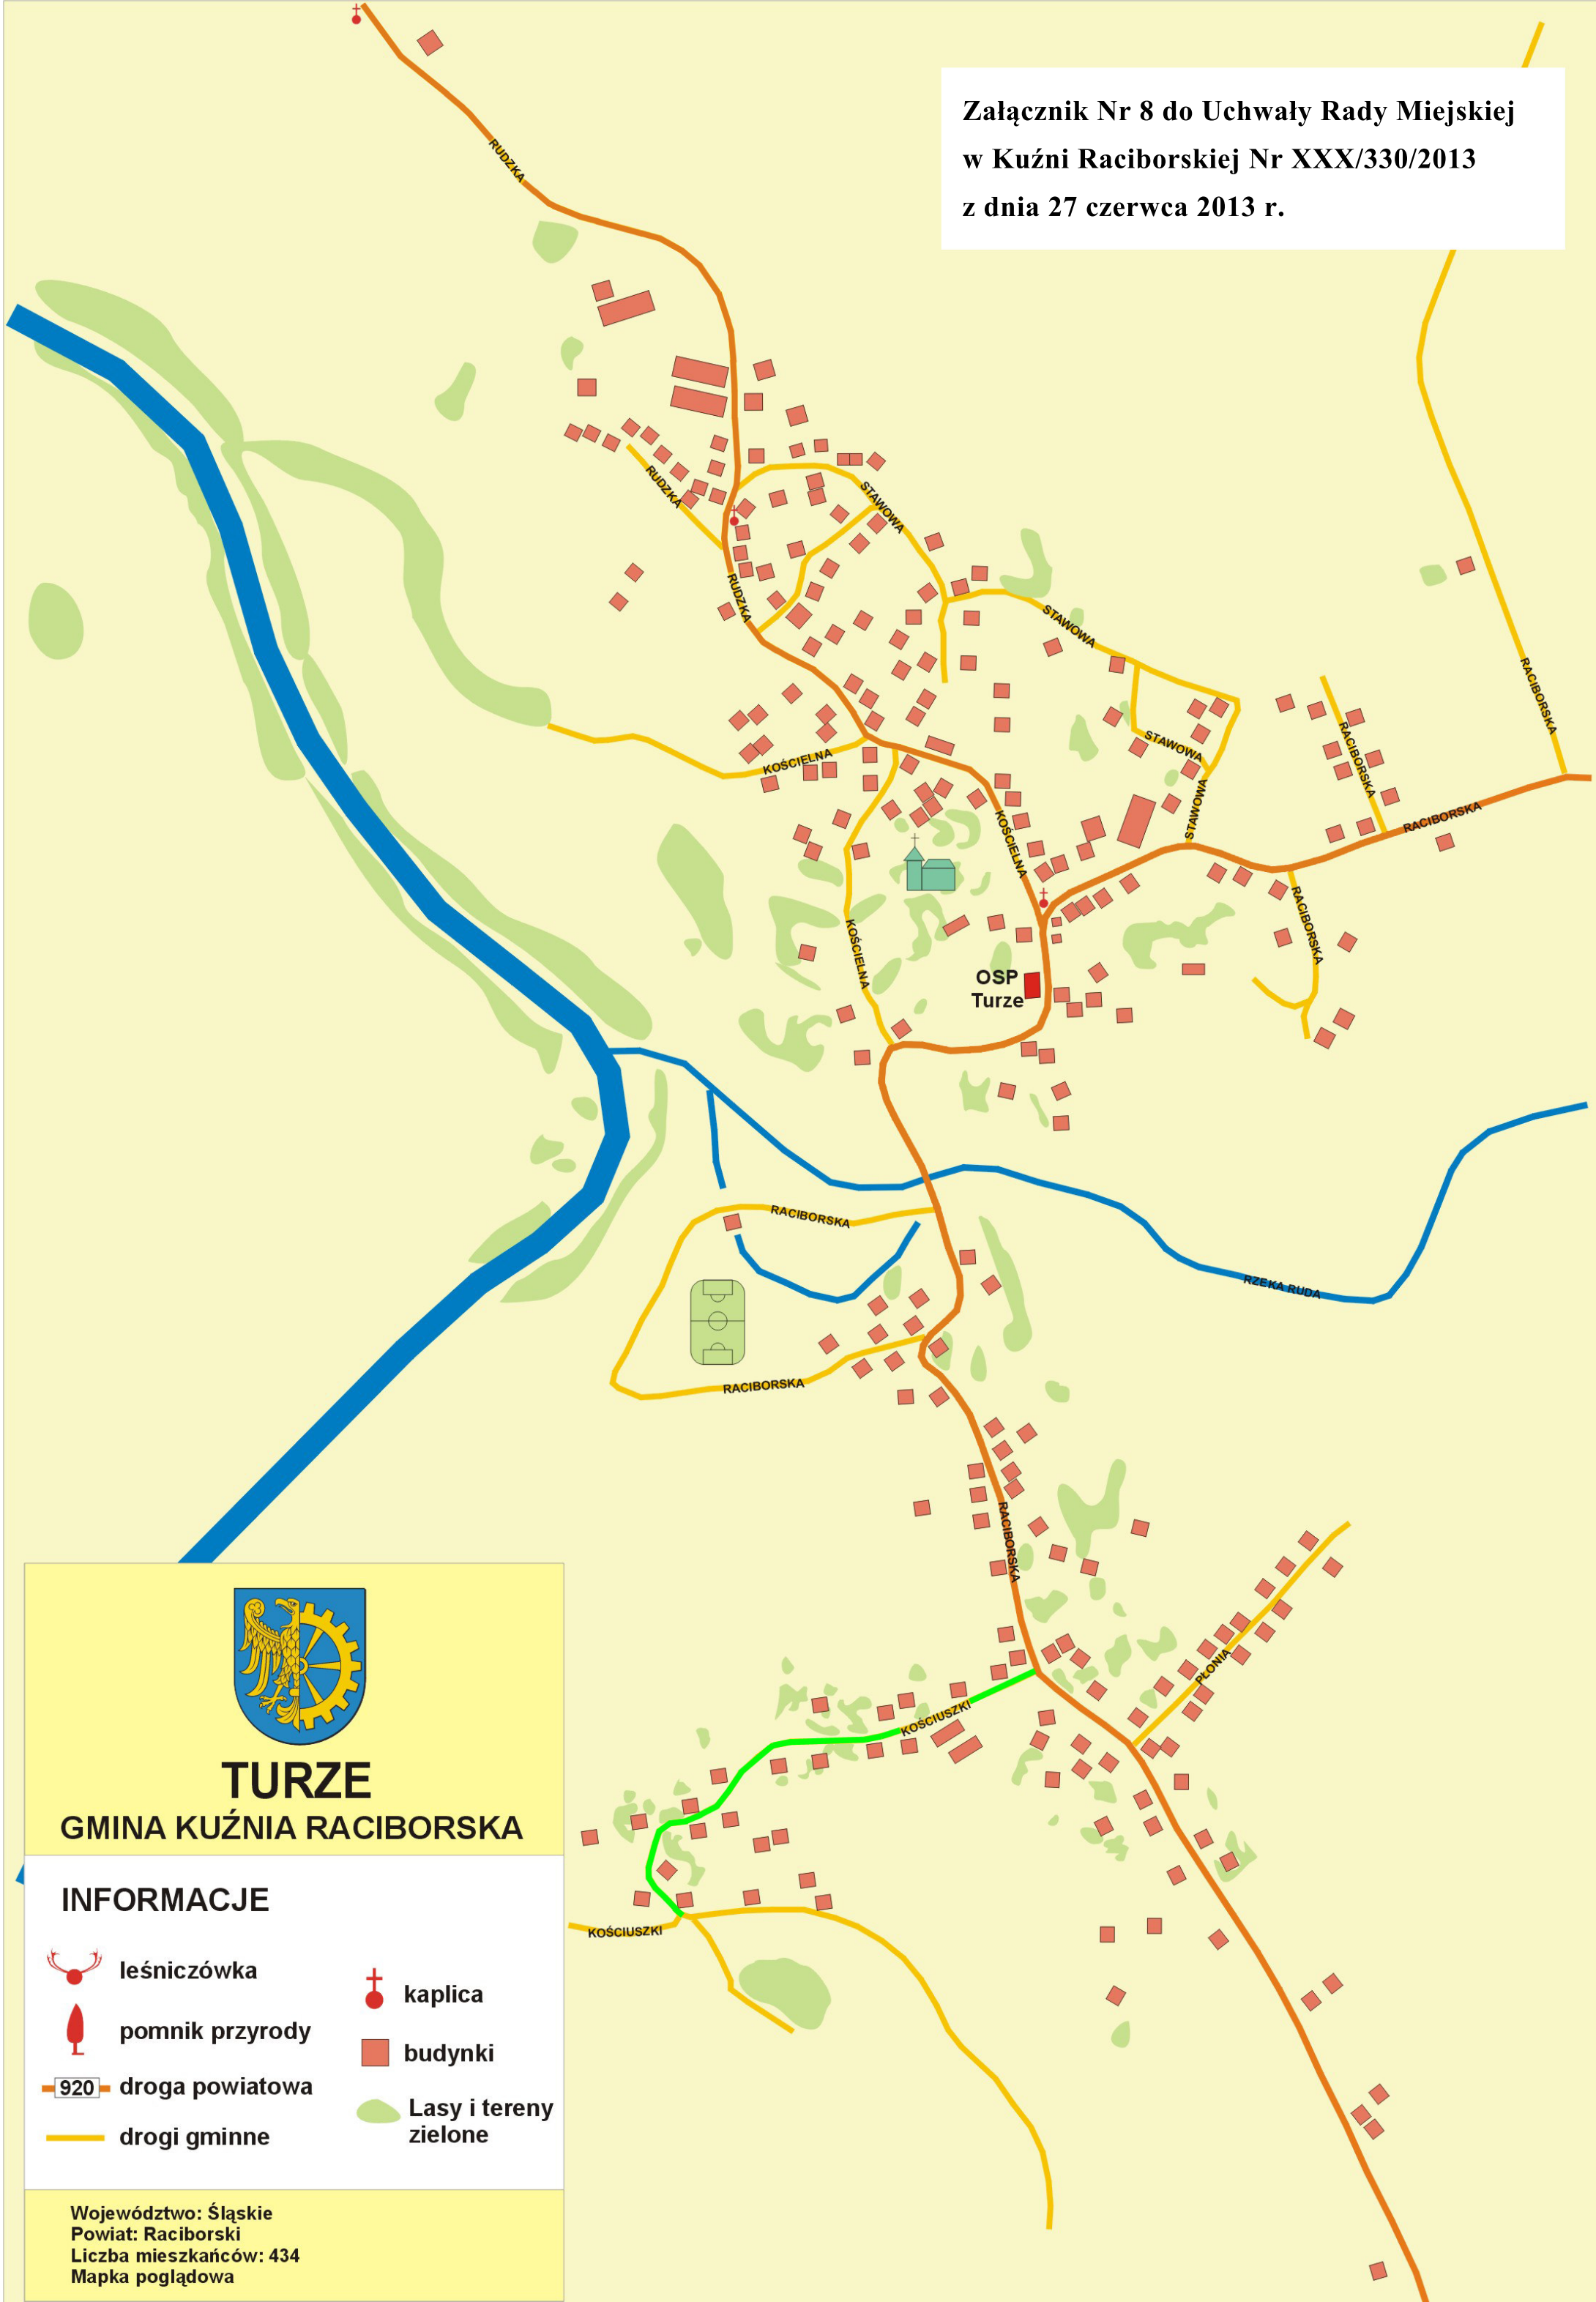

Załącznik Nr 8 do Uchwały Rady Miejskiej
w Kuźni Raciborskiej Nr XXX/330/2013
z dnia 27 czerwca 2013 r.

TURZE
GMINA KUŹNIA RACIBORSKA

INFORMACJE

 leśniczówka	 kaplica
 pomnik przyrody	 budynki
 920 droga powiatowa	 Lasy i tereny zielone
 drogi gminne	

Województwo: Śląskie
Powiat: Raciborski
Liczba mieszkańców: 434
Mapka poglądowa