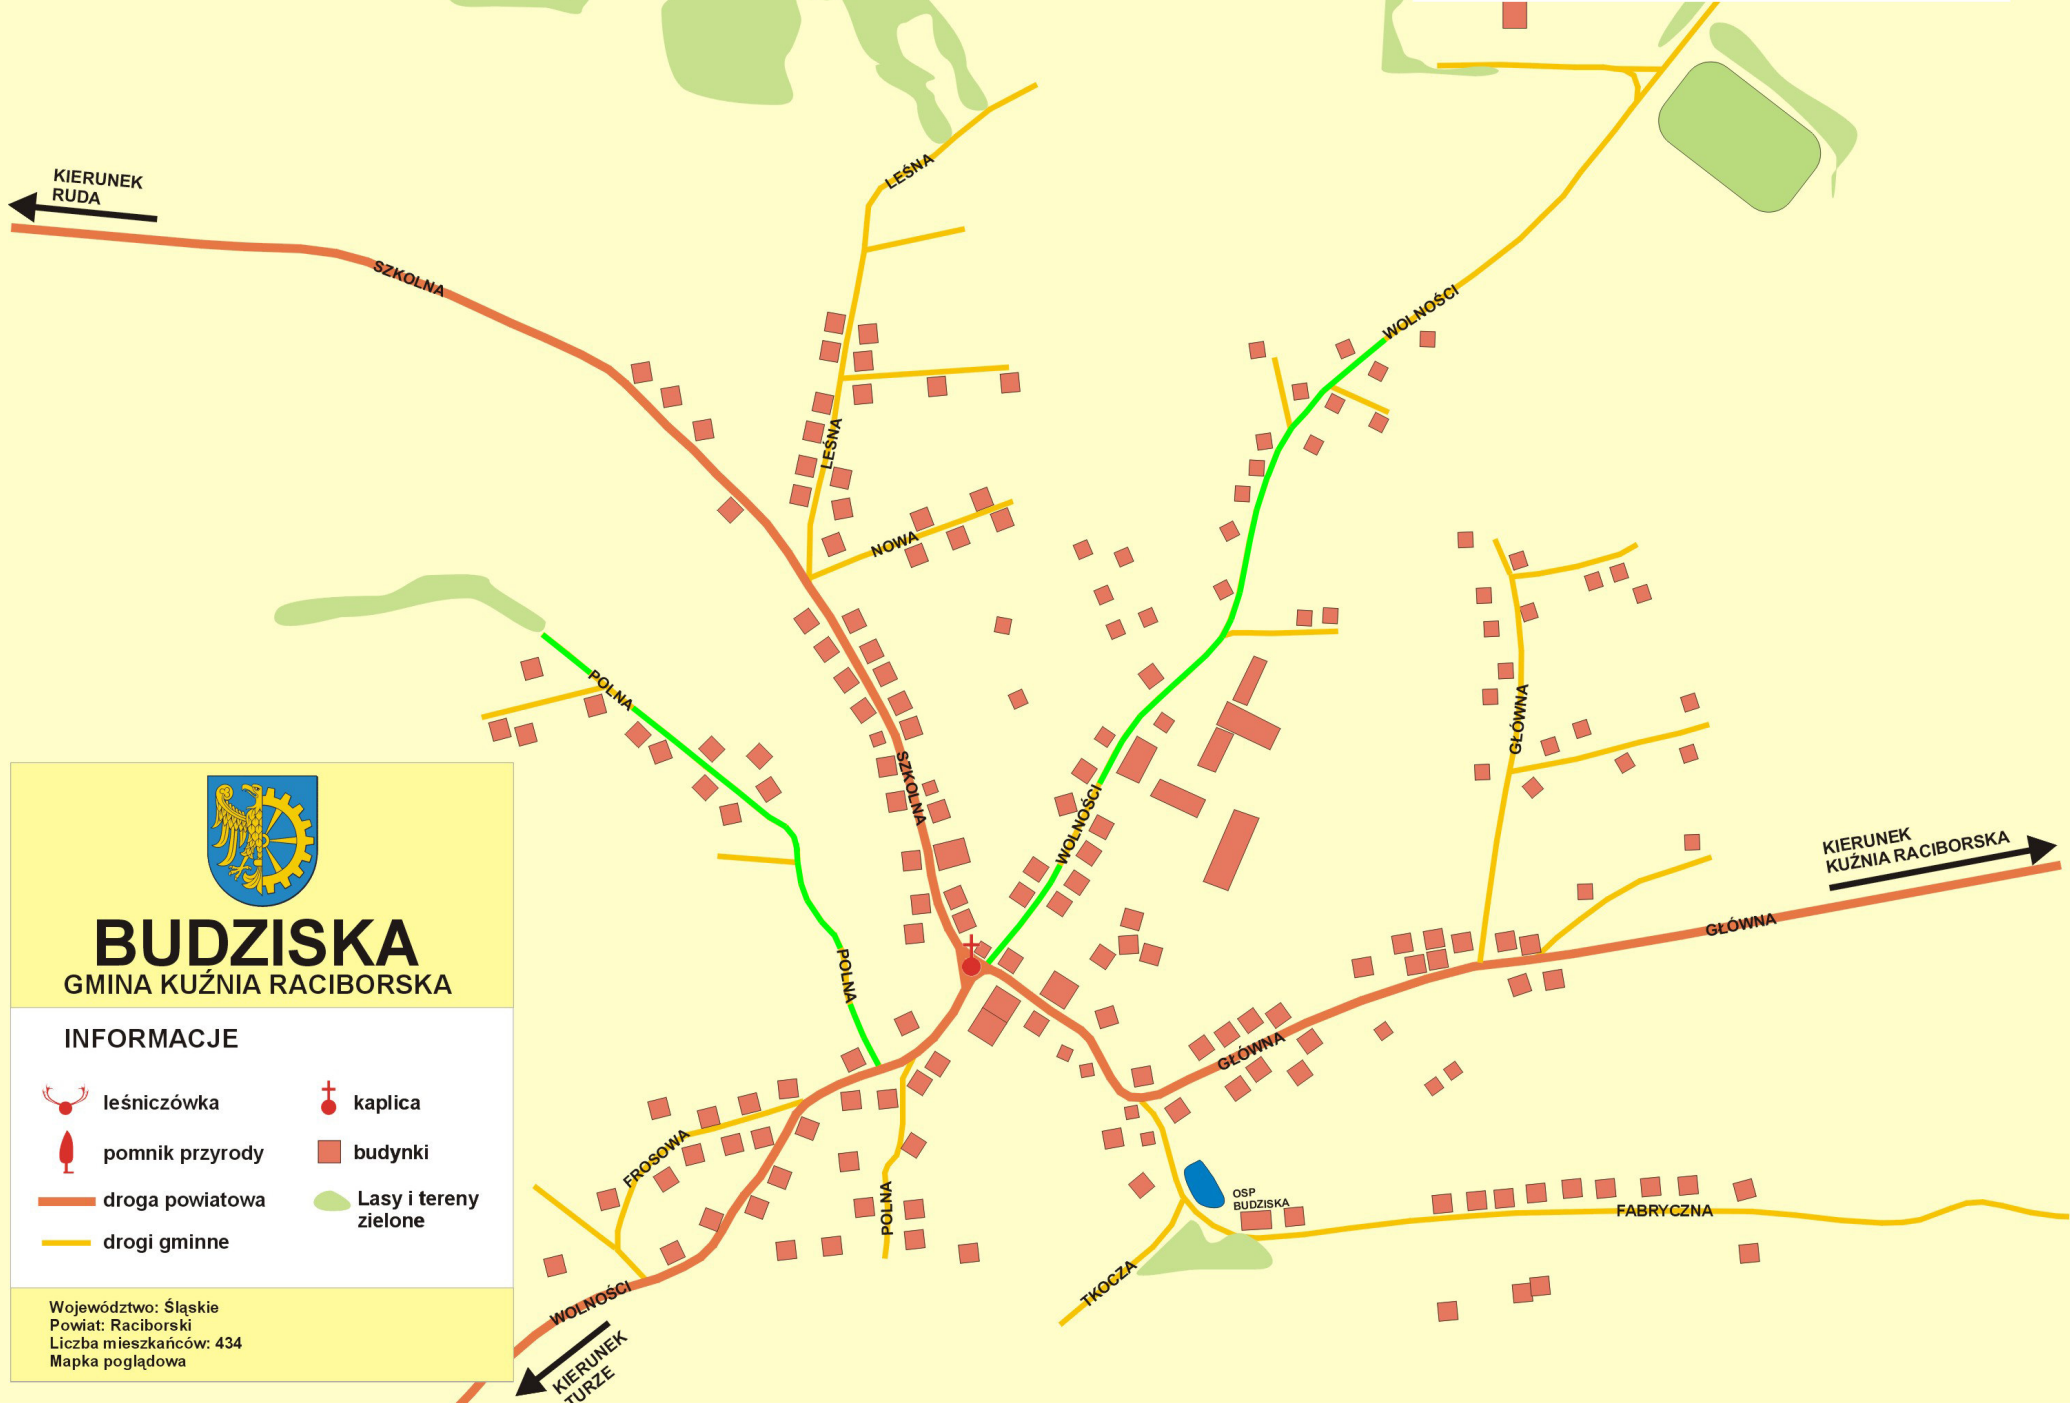

Załącznik Nr 6 do Uchwały Rady Miejskiej
w Kuźni Raciborskiej Nr XXX/330/2013
z dnia 27 czerwca 2013 r.

KIERUNEK
RUDA
←

BUDZISKA

GMINA KUŹNIA RACIBORSKA

INFORMACJE

- leśniczówka
- kaplica
- pomnik przyrody
- budynki
- droga powiatowa
- Lasy i tereny zielone
- drogi gminne

Województwo: Śląskie
Powiat: Raciborski
Liczba mieszkańców: 434
Mapka poglądowa