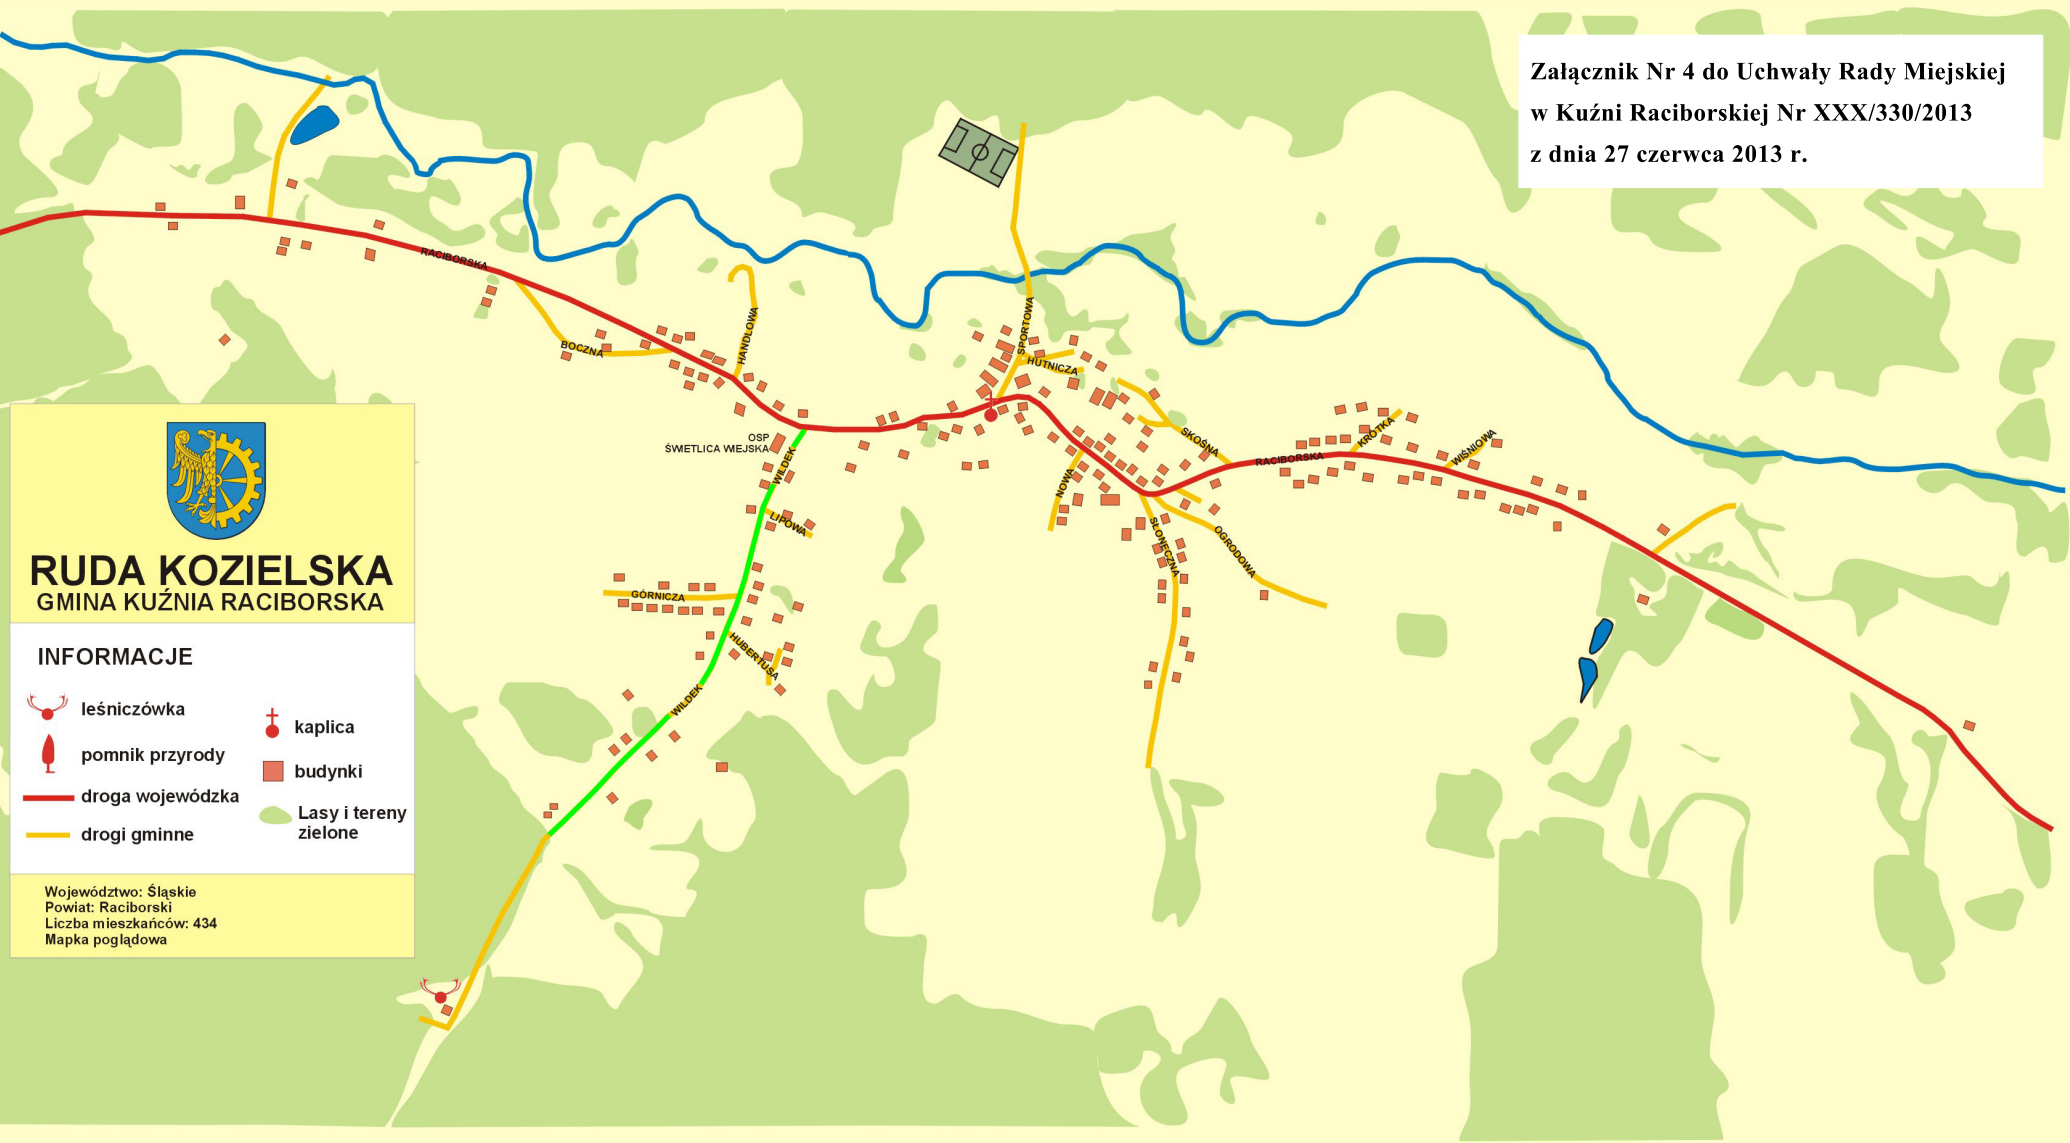

Załącznik Nr 4 do Uchwały Rady Miejskiej
w Kuźni Raciborskiej Nr XXX/330/2013
z dnia 27 czerwca 2013 r.

RUDA KOZIELSKA
GMINA KUŹNIA RACIBORSKA

INFORMACJE

-  leśniczówka
-  pomnik przyrody
-  droga wojewódzka
-  drogi gminne
-  kaplica
-  budynki
-  Lasy i tereny zielone

Województwo: Śląskie
Powiat: Raciborski
Liczba mieszkańców: 434
Mapka poglądowa