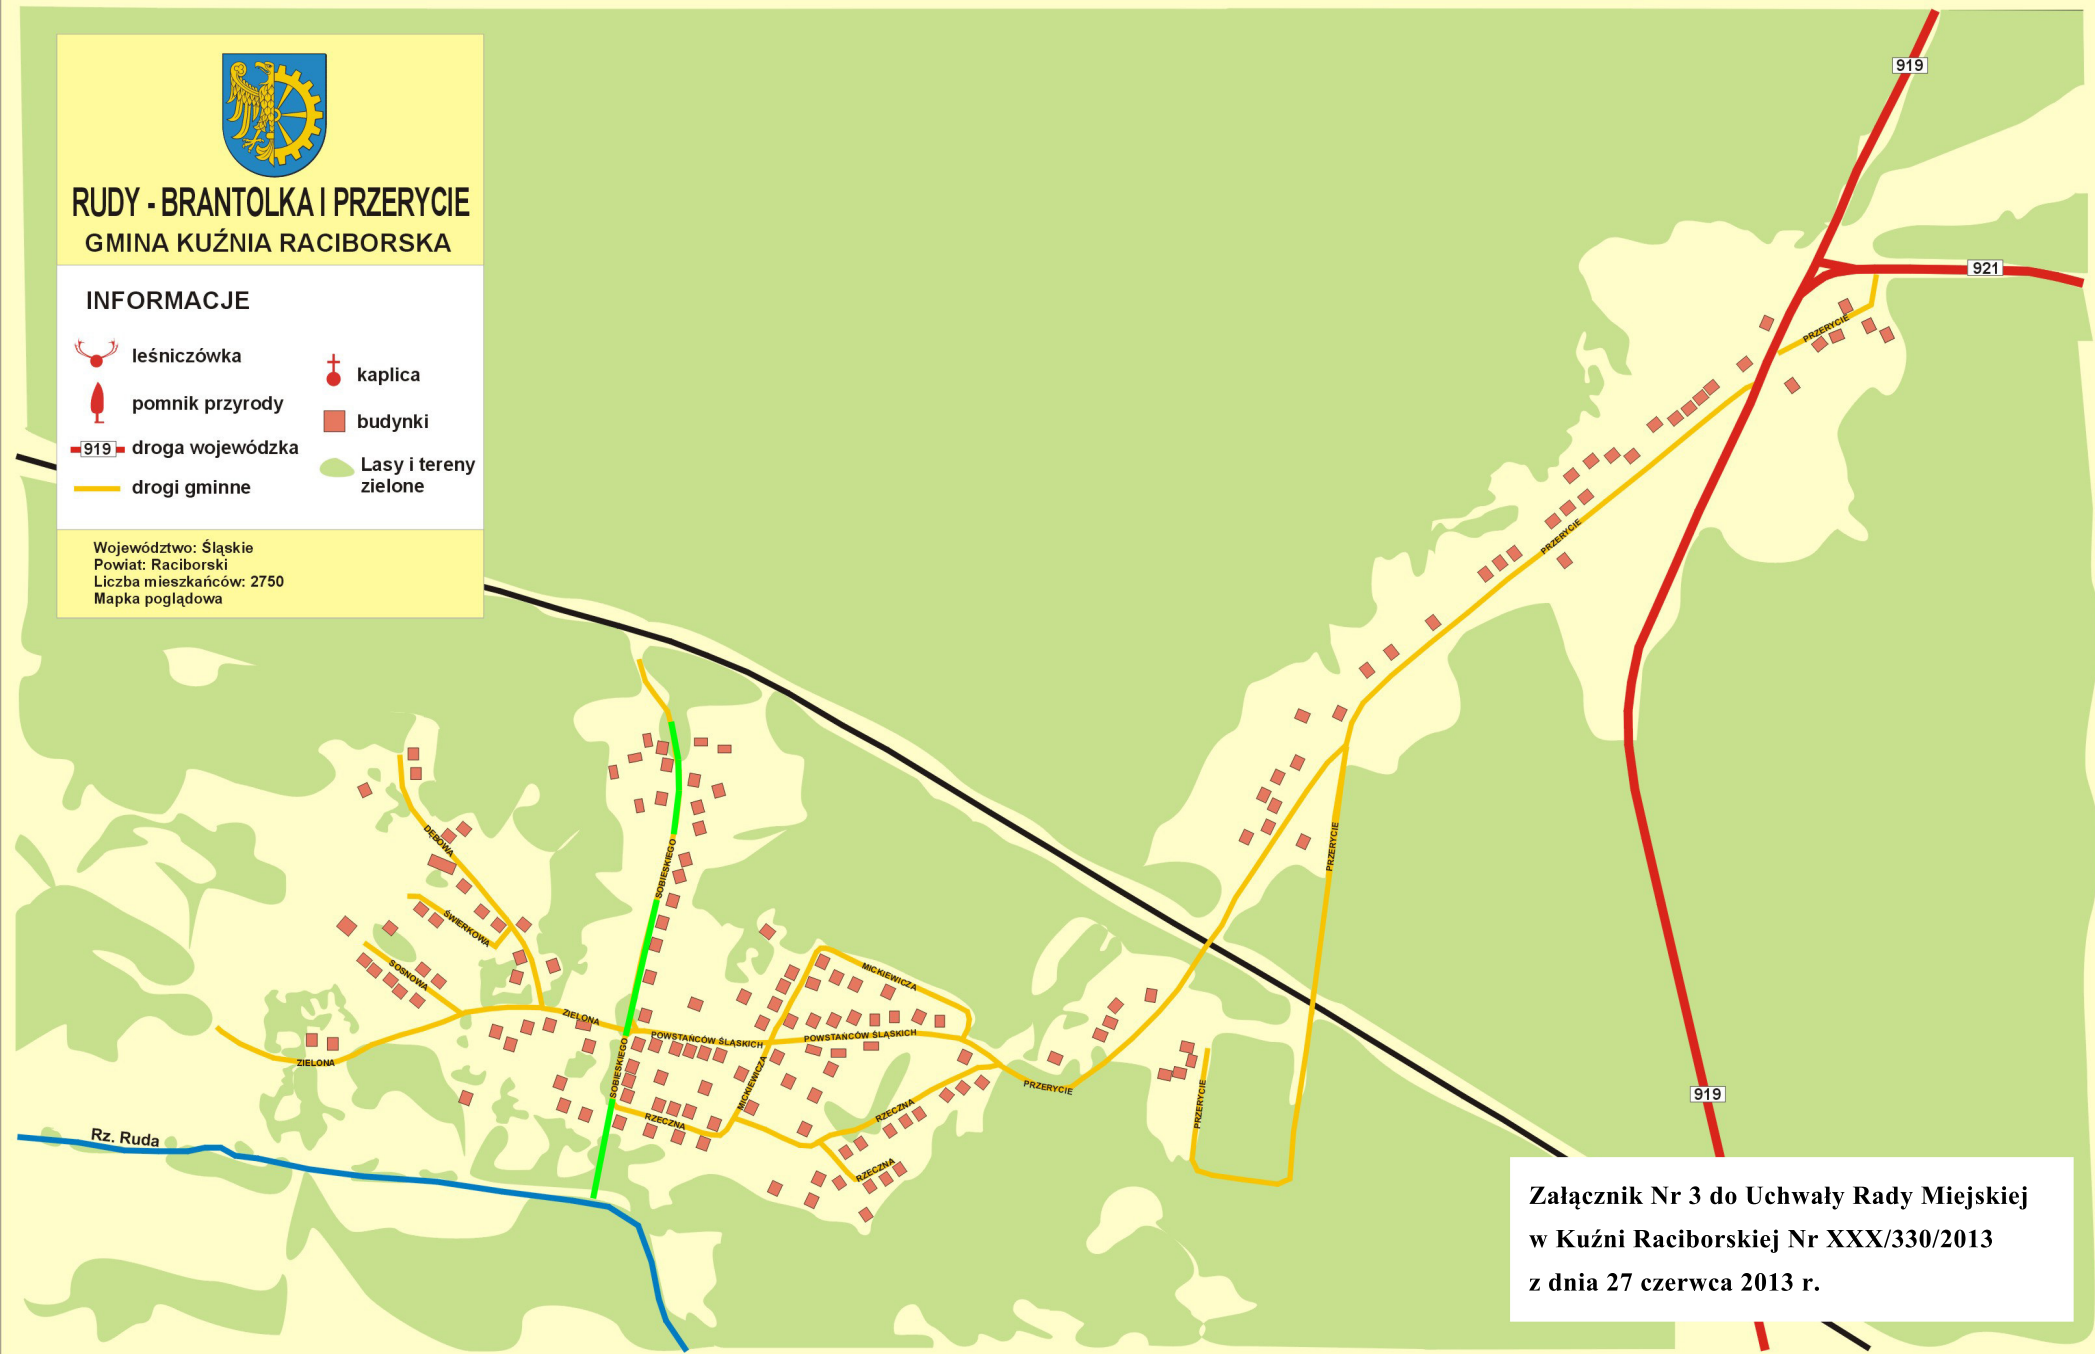

RUDY - BRANTOLKA I PRZERYCIE GMINA KUŹNIA RACIBORSKA

INFORMACJE

- | | |
|---|---|
|  leśniczówka |  kaplica |
|  pomnik przyrody |  budynki |
|  droga wojewódzka |  Lasy i tereny zielone |
|  drogi gminne | |

Województwo: Śląskie
Powiat: Raciborski
Liczba mieszkańców: 2750
Mapka poglądowa

Załącznik Nr 3 do Uchwały Rady Miejskiej
w Kuźni Raciborskiej Nr XXX/330/2013
z dnia 27 czerwca 2013 r.