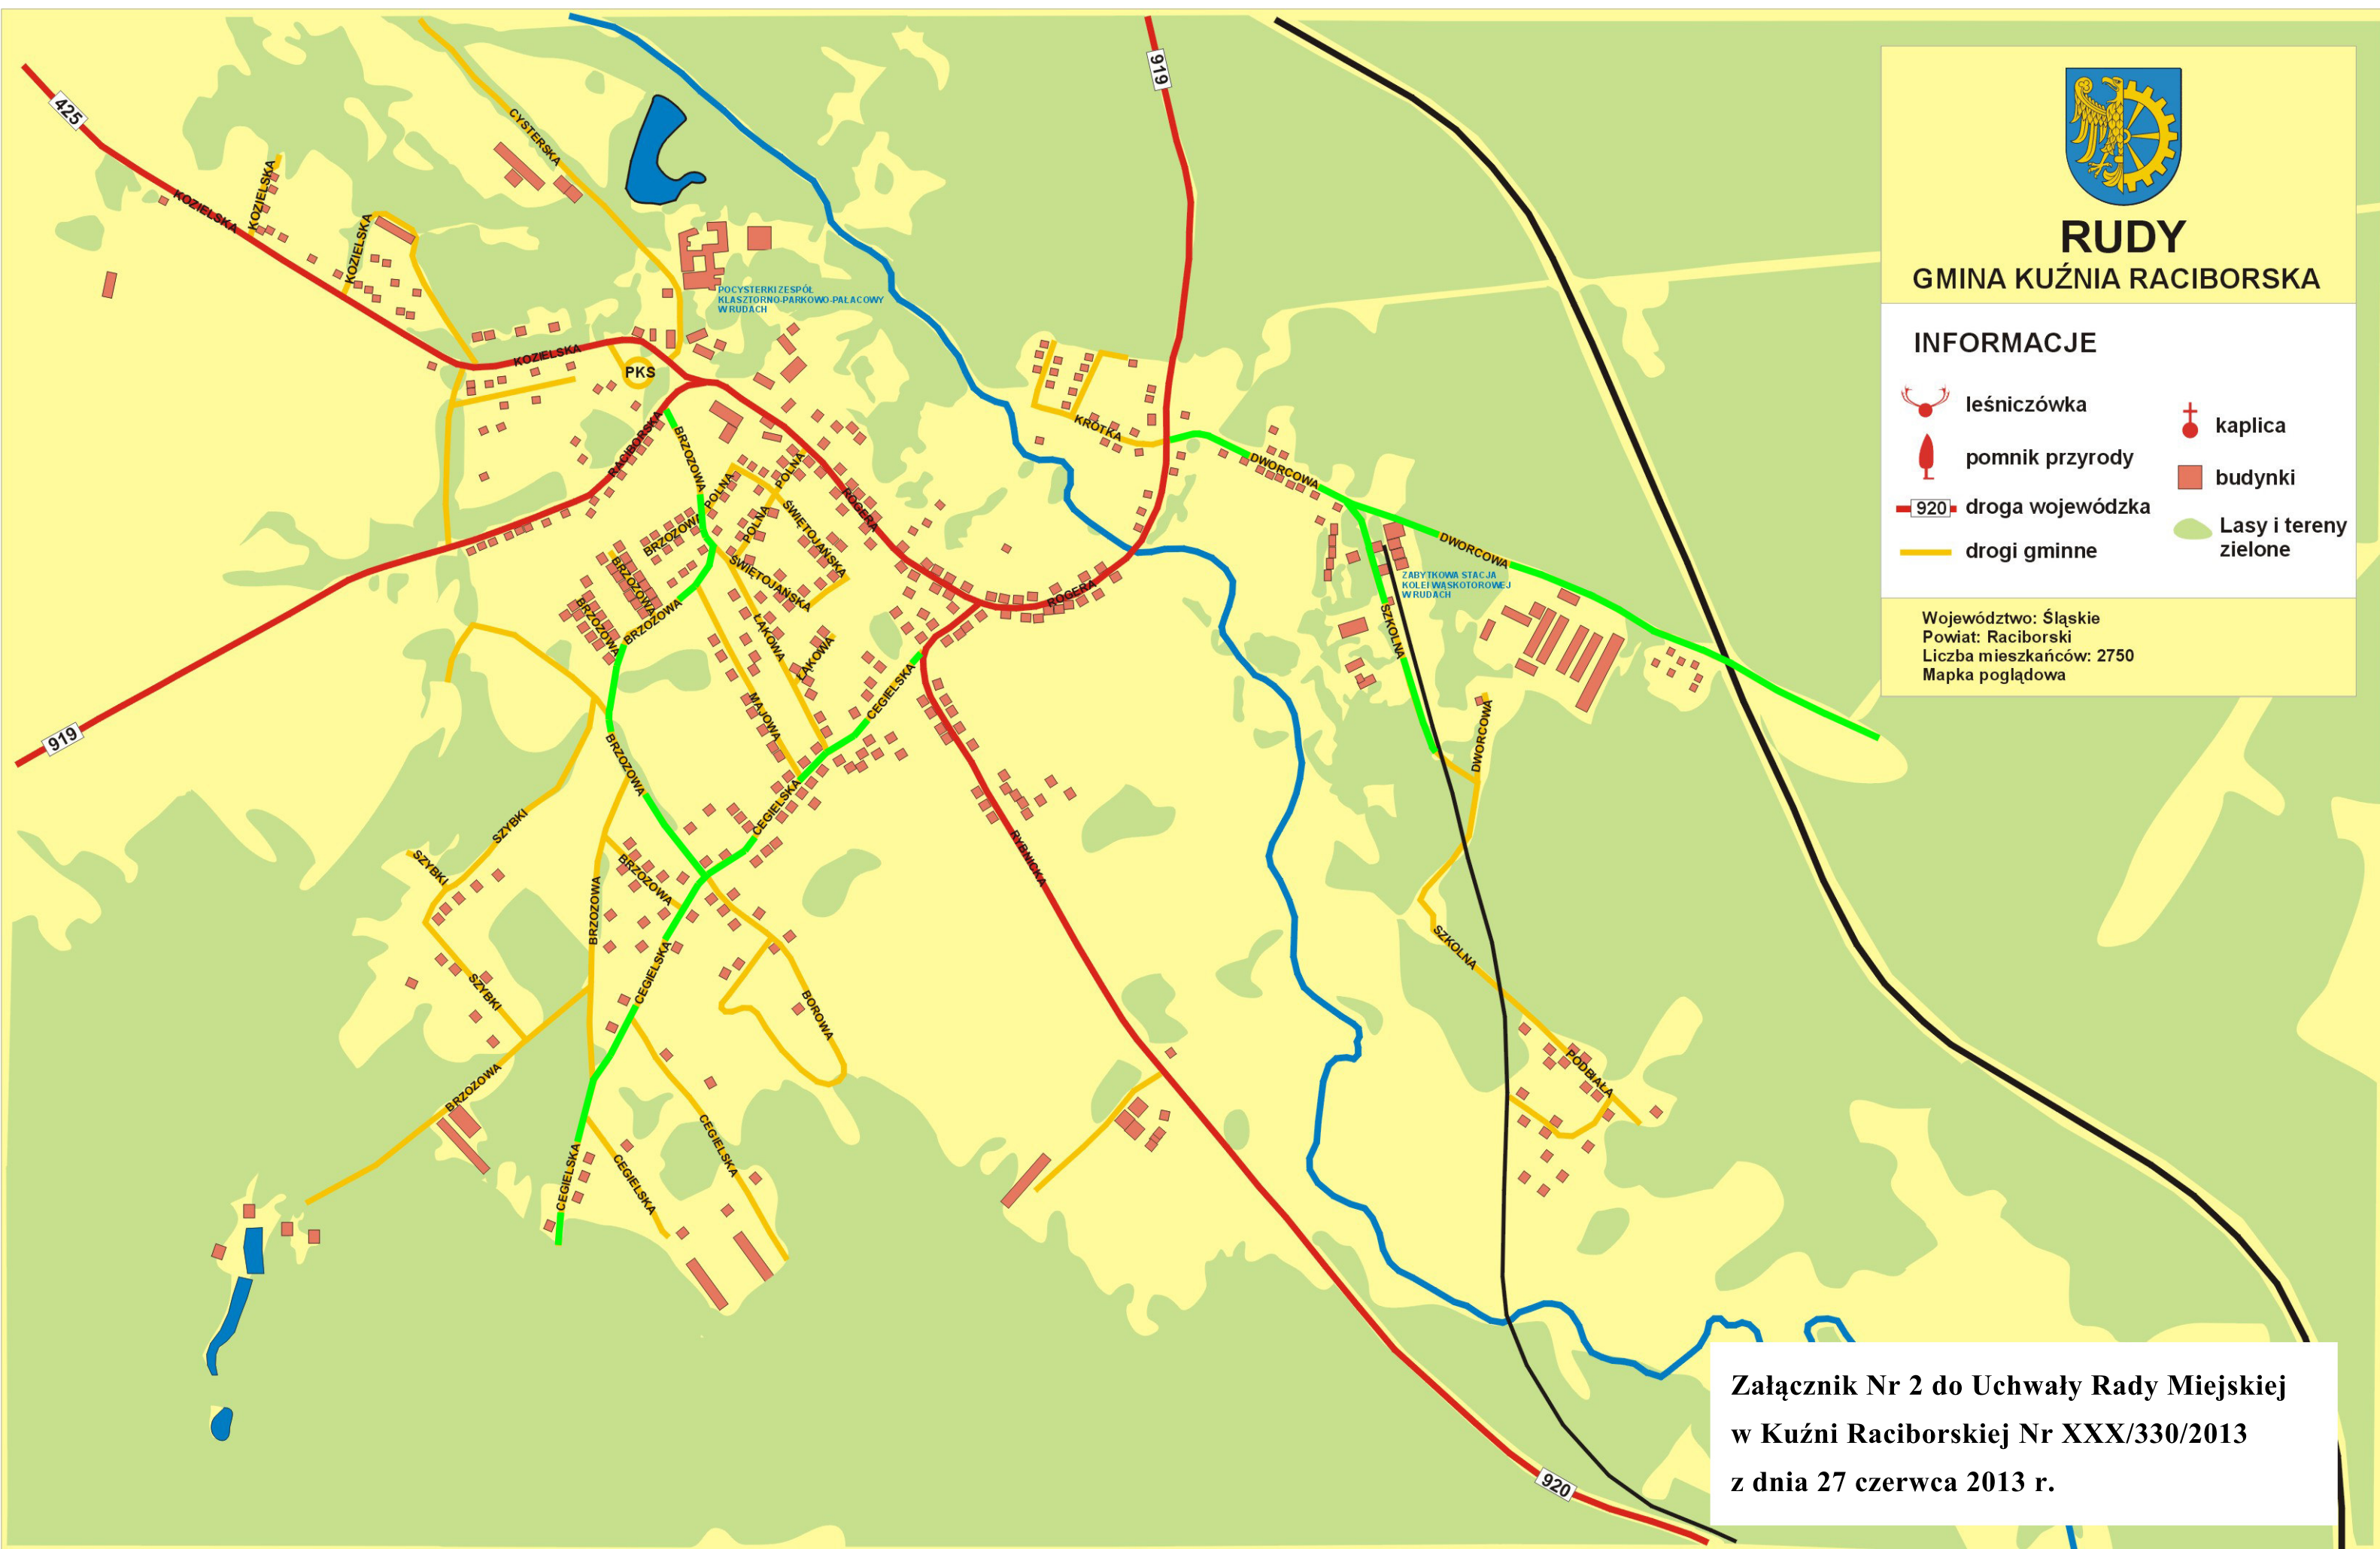

# RUDY

GMINA KUŹNIA RACIBORSKA

## INFORMACJE

- |  |   |
|--|---|
|  leśniczówka          |  kaplica               |
|  pomnik przyrody      |  budynki               |
|  920 droga wojewódzka |  Lasy i tereny zielone |
|  drogi gminne         |   |

Województwo: Śląskie  
Powiat: Raciborski  
Liczba mieszkańców: 2750  
Mapka poglądowa

Załącznik Nr 2 do Uchwały Rady Miejskiej  
w Kuźni Raciborskiej Nr XXX/330/2013  
z dnia 27 czerwca 2013 r.