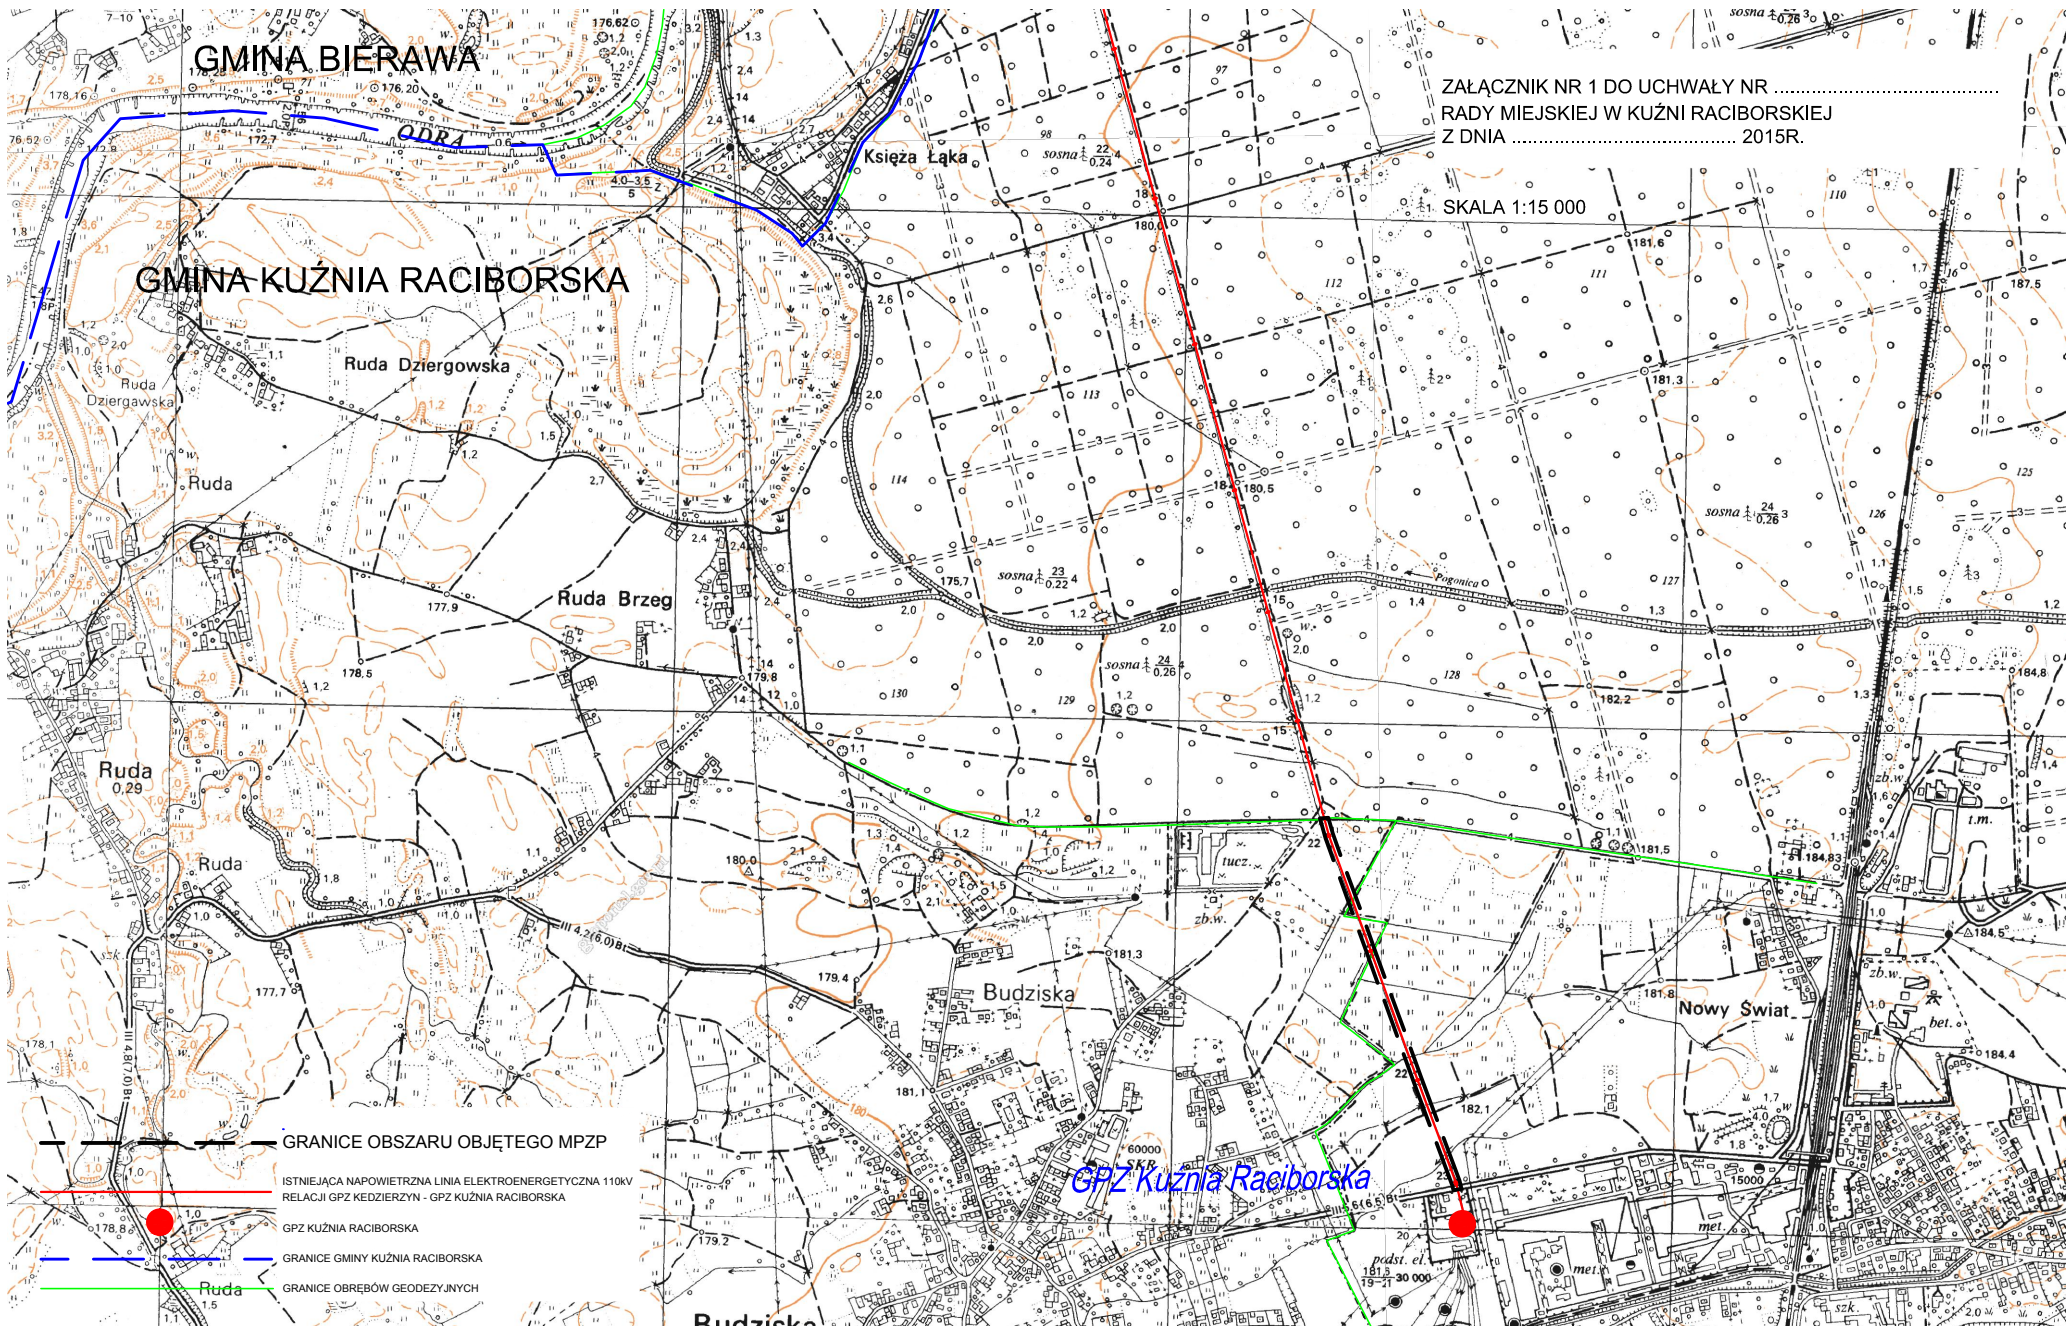

GMINA BIERAWA

GMINA KUŹNIA RACIBORSKA

ZAŁĄCZNIK NR 1 DO UCHWAŁY NR .....  
RADY MIEJSKIEJ W KUŹNIA RACIBORSKIEJ  
Z DNIA ..... 2015R.

SKALA 1:15 000

GRANICE OBSZARU OBJĘTEGO MPZP

ISTNIEJĄCA NAWIETRZNA LINIA ELEKTROENERGETYCZNA 110kV  
RELACJI GPZ KEDZIERZYN - GPZ KUŹNIA RACIBORSKA

GPZ KUŹNIA RACIBORSKA

GRANICE GMINY KUŹNIA RACIBORSKA

GRANICE OBRĘBÓW GEODEZYJNYCH

GPZ Kuźnia Raciborska

Budziska

Nowy Świat

Księża Łąka

Ruda Dziergowska

Ruda Brzeg

Ruda

Budziska

Ruda