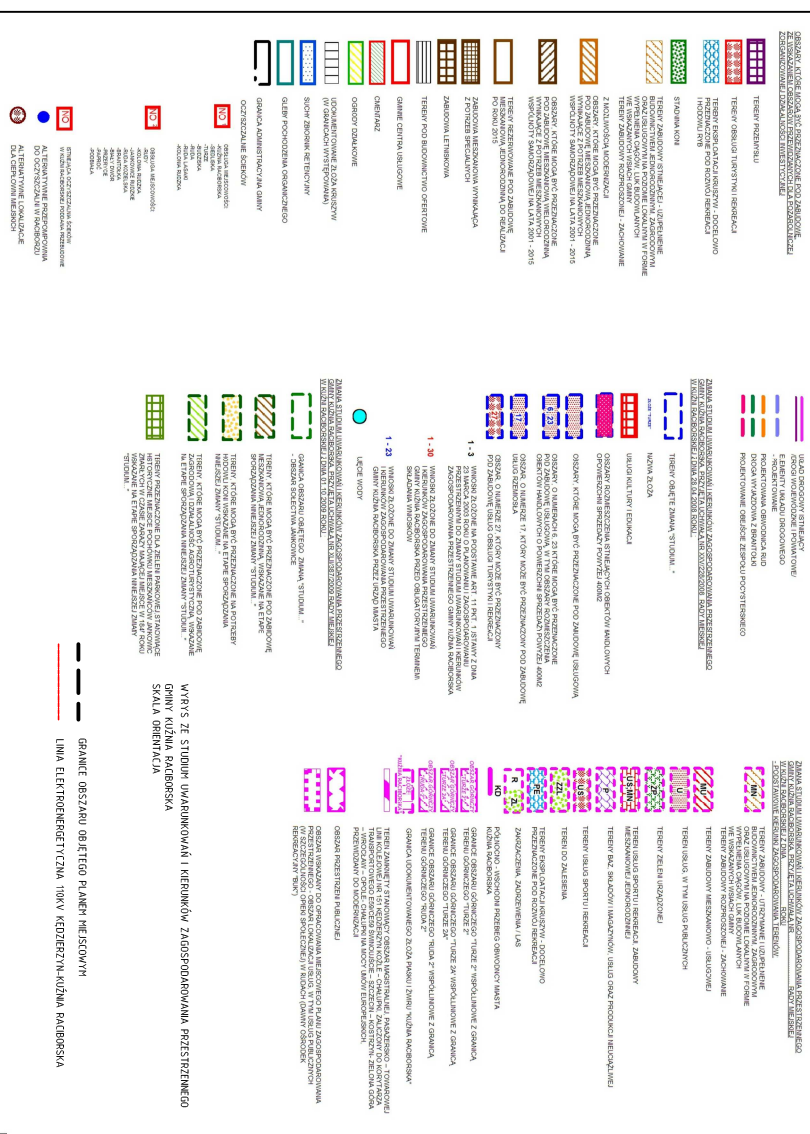

**MIEJSCOWY PLAN ZAGOSPODAROWANIA PRZESTRZENNEGO TERENU OBJĘTEGO PRZEBIEGIEM
NAPOWIETRZNEJ LINII ELEKTROENERGETYCZNEJ WN 110KV RELACJI GPZ KĘDZIERZYN - GPZ KUŹNIA RACIBORSKA
W GRANICACH ADMINISTRACYJNYCH GMINY KUŹNIA RACIBORSKA**

ZAŁĄCZNIK NR 1 DO UCHWAŁY NR XVIII/172/2016 RADY MIEJSKIEJ W KUŹNII RACIBORSKIEJ Z DNIA 28 KWIEŹNIA 2016 ROKU, ODŁOŻONEJ W DZIENNIKU URZĘDOWYM WOJEWÓDZTWA ŚLĄSKIEGO Z DNIA POZ.

SKALA 1 : 2000

STUDIUM UWARUNKOWAŃ I KIERUNKÓW ZAGOSPODAROWANIA PRZESTRZENNEGO TERENU GMINY KUŹNIA RACIBORSKA
MIEJSCOWY PLAN ZAGOSPODAROWANIA PRZESTRZENNEGO TERENU KUŹNIA RACIBORSKA
OWIĄZANE DO PLANU ZAGOSPODAROWANIA PRZESTRZENNEGO TERENU GMINY KUŹNIA RACIBORSKA
OBSZAR, KTÓRE MOGA BYĆ PRZEZNACZONE POD ZABUDOWĘ ZE WSKAZANEJ OBSZARU PRZEZNACZONYCH DLA PRZEZNACZENIA ZONOWANOWEJ DEKLARACJI INWESTYCYJNEJ Z POTRZEBY ZAPYKANIA SOTYERII WIEŻYKÓW WYSLONY SĄBODOWEJ
OBSZAR, KTÓRE MOGA BYĆ PRZEZNACZONE POD ZABUDOWĘ WIEŻYKÓW OBIĘTOWYCH

LEGENDA

- GRANICE OBSZARU OBJĘTEGO PLANEM
- LINIE ROZGRANICZAJĄCE TERENY O RÓŻNYM PRZEZNACZENIU LUB RÓŻNYCH ZASADACH ZAGOSPODAROWANIA
- SYMBOLE TERENÓW
- OZNACZENIA TERENÓW**
- R** TERENY ROLNICZE
- WS** TERENY WÓD POWIERZCHNIOWYCH
- TERENY KOMUNIKACJI, W TYM:**
- KDZ** TEREN DROGI PUBLICZNEJ KLASY ZBIORCZEJ
- KDW** TERENY DRÓG WENETRZNYCH
- OŚ ISTNIEJĄCEJ LINII WN 110KV
- OBSZARY, NA KTÓRYCH PRAWDOPODOBIEŃSTWO WYSTĄPIENIA POWODZI JEST NISKIE I WYNOŚI RAZ NA 500 LAT (0,02%)

SCHEMAT ARKUSZY