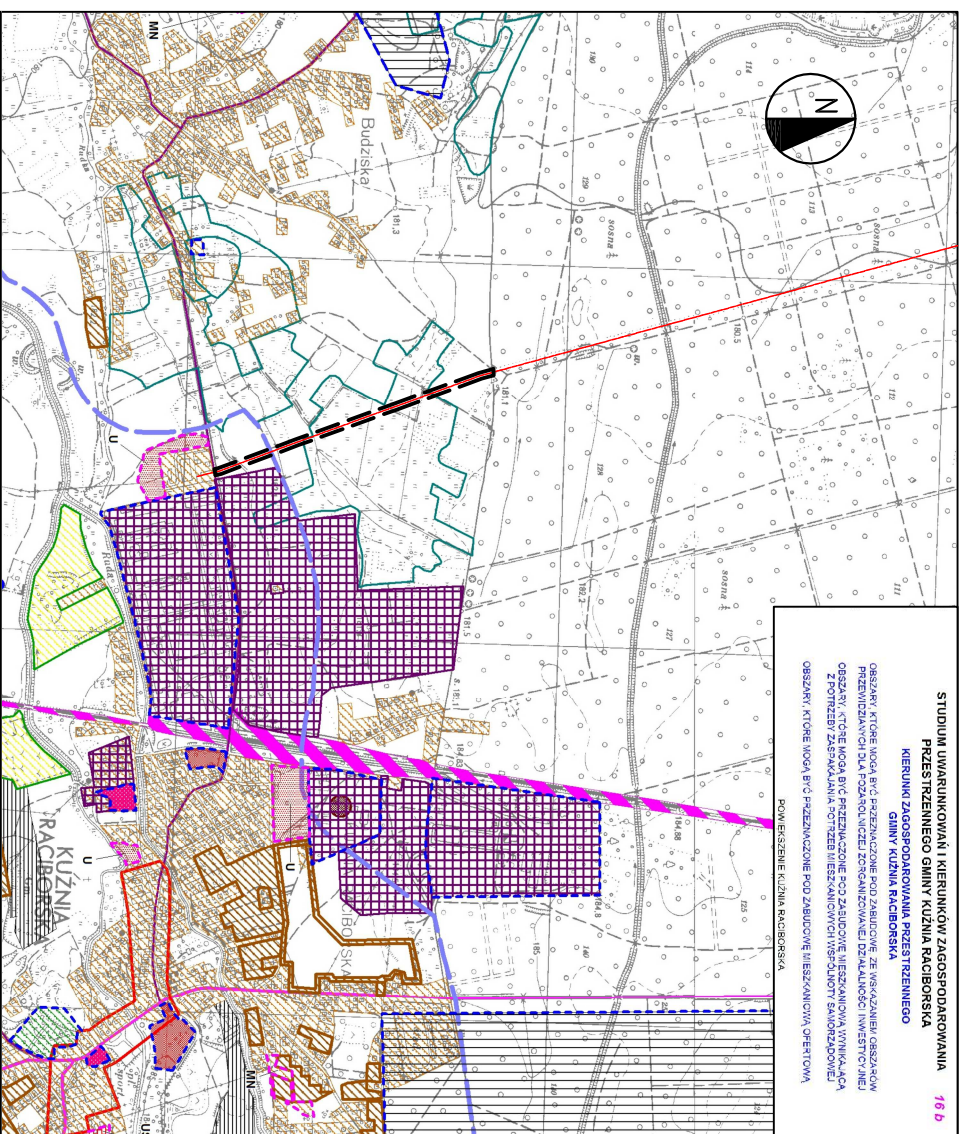

**MIEJSCOWY PLAN ZAGOSPODAROWANIA PRZESTRZENNEGO TERENU OBJĘTEGO PRZEBIEGIEM
NAPOWIETRZNEJ LINII ELEKTROENERGETYCZNEJ WN 110KV RELACJI GPZ KĘDZIERZYN - GPZ KUŹNIA RACIBORSKA
W GRANICACH ADMINISTRACYJNYCH GMINY KUŹNIA RACIBORSKA**

ZAŁĄCZNIK NR 1 DO UCHWAŁY NR XVIII/172/2016 RADY MIEJSKIEJ W KUŹNII RACIBORSKIEJ Z DNIA 28 KWIEŹNIA 2016 ROKU, ODŁOŻONEJ W DZIENNIKU URZĘDOWYM WOJEWÓDZTWA ŚLĄSKIEGO Z DNIA POZ.

SKALA 1 : 2000

STUDIUM UWARUNKOWAŃ I KIERUNKÓW ZAGOSPODAROWANIA PRZESTRZENNEGO TERENU GMINY KUŹNIA RACIBORSKA
MIEJSCOWY PLAN ZAGOSPODAROWANIA PRZESTRZENNEGO TERENU KUŹNIA RACIBORSKA
OWIĄZANE DO PLANU ZAGOSPODAROWANIA PRZESTRZENNEGO TERENU GMINY KUŹNIA RACIBORSKA
OBSZAR, KTÓRE MOGA BYĆ PRZEZNACZONE POD ZABUDOWĘ ZE WSKAZANEJ OBSZARU PRZEZNACZONYCH DLA PRZEZNACZENIA ZONOWANOWEJ DEKLARACJI INWESTYCYJNEJ Z POTRZEBY ZAPYKANIA SOTYERII WIEŻYKÓW WYSLONY SĄBODOWEJ
OBSZAR, KTÓRE MOGA BYĆ PRZEZNACZONE POD ZABUDOWĘ WIEŻYKÓW OBIĘTOWYCH

LEGENDA

- GRANICE OBSZARU OBJĘTEGO PLANEM
- LINIE ROZGRANICZAJĄCE TERENY O RÓŻNYM PRZEZNACZENIU LUB RÓŻNYCH ZASADACH ZAGOSPODAROWANIA
- SYMBOLE TERENÓW
- OZNACZENIA TERENÓW**
- R** TERENY ROLNICZE
- WS** TERENY WÓD POWIERZCHNIOWYCH
- TERENY KOMUNIKACJI, W TYM:**
- KDZ** TEREN DROGI PUBLICZNEJ KLASY ZBIORCZEJ
- KDW** TERENY DRÓG WENETRZNYCH
- OŚ ISTNIEJĄCEJ LINII WN 110KV
- OBSZARY, NA KTÓRYCH PRAWDOPODOBIEŃSTWO WYSTĄPIENIA POWODZI JEST NISKIE I WYNOŚI RAZ NA 500 LAT (0,02%)

SCHEMAT ARKUSZY